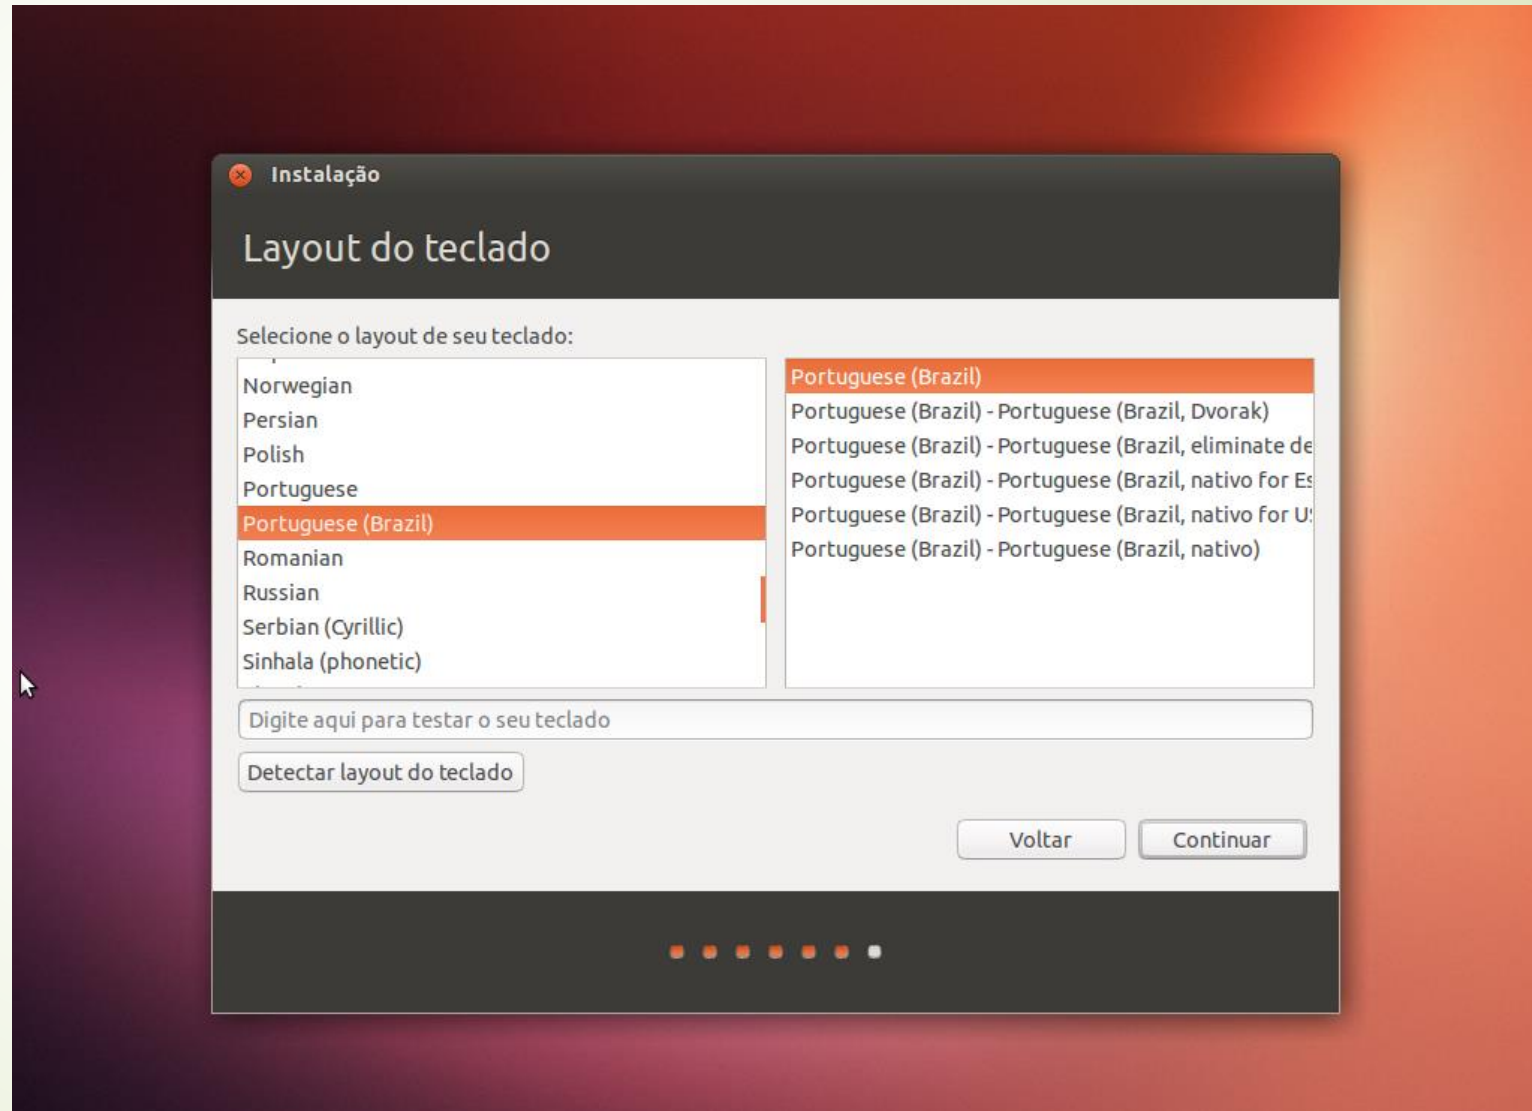

Ubuntu Linux.

Ubuntu Linux.

Ubuntu Linux.

Ubuntu Linux.

Ubuntu Linux.

Ubuntu Linux.

Ubuntu Linux.

Ubuntu Linux.

Instalação

Quem é você?

Seu nome: ✓

Nome do seu computador: ✓
O nome usado quando ele conversa com outros computadores.

Escolha um nome de usuário: ✓

Escolha uma senha: Senha razoável

Confirme sua senha: ✓

Iniciar sessão automaticamente
 Solicitar minha senha para entrar
 Criptografar minha pasta pessoal

Start Fedora Live

Troubleshooting

>

Press Tab for full configuration options on menu items.

Starting Fedora Live in 9 seconds. Press any key to interrupt.

Fedora

Fedora

The screenshot shows the Fedora 20 installation process. At the top, the system tray includes 'Activities', 'Install to Hard Drive', and the time 'Wed 14:09'. The window title is 'FEDORA 20 INSTALLATION' with a keyboard layout indicator for 'us'. The main heading is 'WELCOME TO FEDORA 20.' followed by the question 'What language would you like to use during the installation process?'. A list of languages is displayed in a scrollable window. The 'English' category is selected, showing a sub-list of regional English variants. At the bottom, there are 'Quit' and 'Continue' buttons, and a URL 'http://www.tecmint.com' is printed in orange.