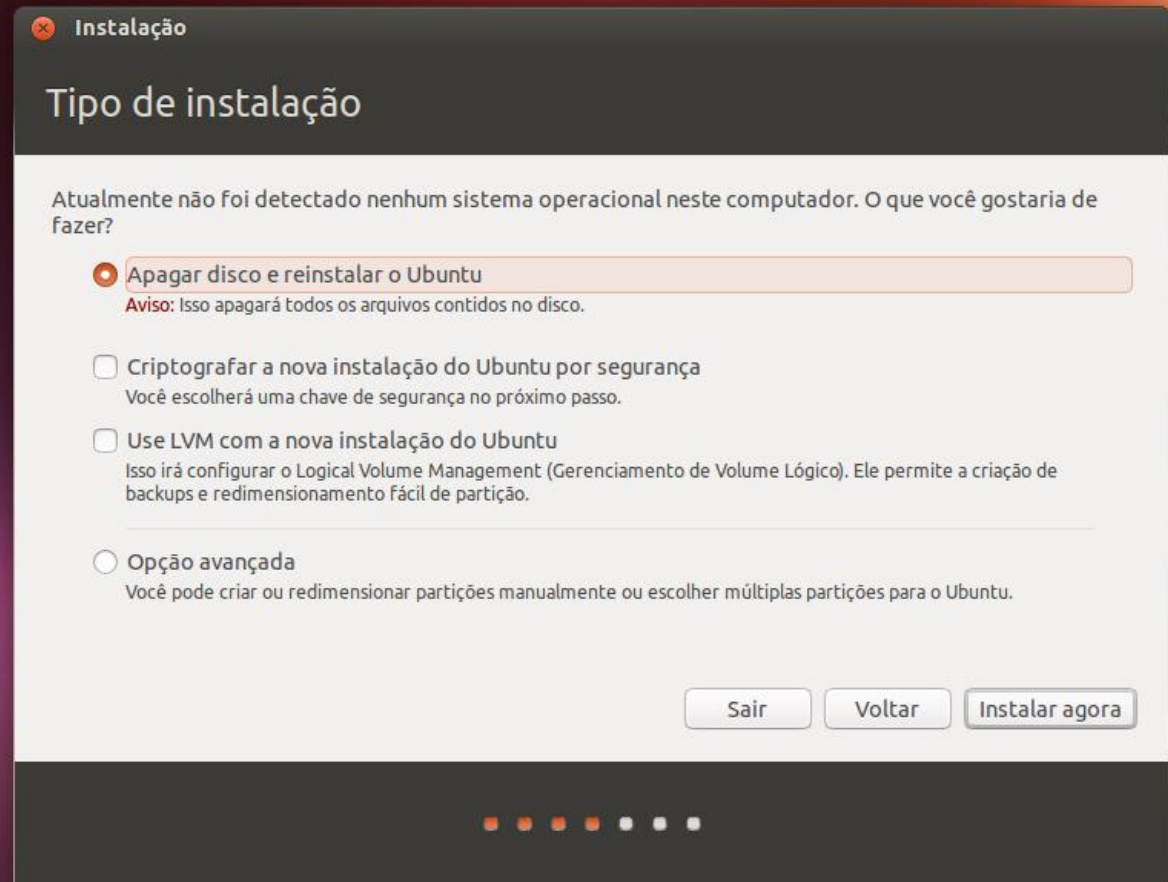

Ubuntu Linux.